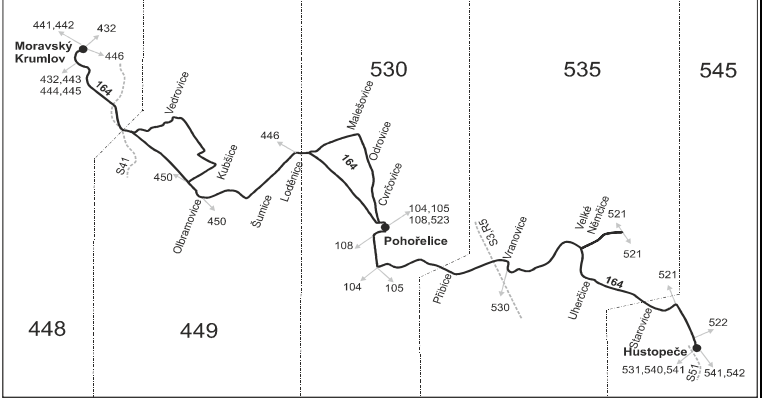

Vysvětlivky:

1. ⇒ spoje navazující na linku 164
   - ↳ přestup na navazující spoj
   - ↳ spoje na sebe navazují bez přestupu
   - (z) zastávka celodenně na znamení
   - ∩ spoj jede po jiné trase
   - ♣ spoj s bezbariérově přístupným vozidlem
   - D z Vranovic, žel. st. pokračuje po lince 530 do Drnholec
   - × jede v pracovních dnech
   - ⊕ jede v sobotu
   - † jede v neděli a ve státem uznávané svátky
   - 50 nejede 29.1., od 29.2. do 4.3., 24.3., 25.3., od 1.7. do 31.8., 26.10. a 27.10.
2. Vzhledem ke stavebnímu stavu zastávek nelze garantovat bezbariérový nástup do a výstup z vozidla na všech zastávkách.