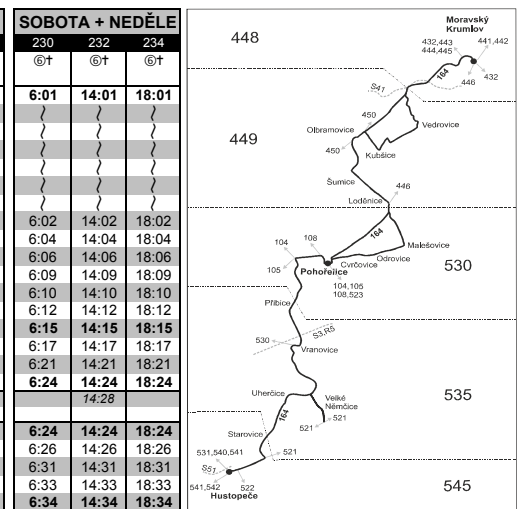

PRACOVNÍ DNY																				SOBOTA + NEDĚLE								
Úsek	Číslo spoje:	130	80	100	62	64	50	82	110	84	102	52	86	88	120	40	68	90	56	106	46	12	14	182	60	230	232	234		
Zóna	Zastávka	☼	☼	☼	☼	☼	☼	☼	☼	☼	☼	☼	☼	☼	☼	☼	☼	☼	☼	☼	☼	☼	☼	☼	☼	☼	☼	☼		
448	Moravský Krumlov, aut.nádr.																													
448	Moravský Krumlov, nám.																													
448	Moravský Krumlov, u parku																													
448	Moravský Krumlov, poliklinika																													
448	Moravský Krumlov, Břizová																													
448	Moravský Krumlov, Jatky																													
448	Moravský Krumlov, provozovna ČAS (z)																													
448	Moravský Krumlov, Kavalírka			4:36	4:57	5:27		6:32	6:50		7:27	9:02			14:02							17:42	18:42			22:12	6:02	14:02	18:02	
448	Moravský Krumlov, Durdice			4:38	4:59	5:29		6:34	6:52		7:29	9:04	11:04	13:04	14:04		14:44	15:14	15:44	16:44	17:44	18:44			22:14	6:04	14:04	18:04		
448	Moravský Krumlov, Rakšice, rest.			4:40	5:01	5:31		6:36	6:54		7:31	9:06	11:06	13:06	14:06		14:46	15:16	15:46	16:46	17:46	18:46			22:16	6:06	14:06	18:06		
448	Moravský Krumlov, Rakšice, Silo			4:43	5:04	5:34		6:39	6:57		7:34	9:09	11:09	13:09	14:09		14:49	15:19	15:49	16:49	17:49	18:49			22:19	6:09	14:09	18:09		
448	Moravský Krumlov, Rakšice, žel.st.			4:44	5:05	5:35		6:40	6:58		7:35	9:10	11:10	13:10	14:10		14:50	15:20	15:50	16:50	17:50	18:50			22:20	6:10	14:10	18:10		
448	Moravský Krumlov, Rakšice, lesovna			4:46		5:37		6:42	7:00		7:37	9:12	11:12	13:12	14:12		14:52	15:22	15:52	16:52	17:52	18:52			22:22	6:12	14:12	18:12		
449	Vedrovice, ObÚ			4:49		5:40		6:45	7:03		7:40	9:15	11:15	13:15	14:15		14:55	15:25	15:55	16:55	17:55	18:55			22:25	6:15	14:15	18:15		
449	Vedrovice, u lípy			4:51		5:42		6:47			7:42	9:17	11:17	13:17	14:17		14:57	15:27	15:57	16:57	17:57	18:57			22:27	6:17	14:17	18:17		
449	Kubšice, křiž.		3:50	4:20	4:55		5:46	6:36	6:51		7:46	9:21	11:21	13:21	14:21		15:01	15:31	16:01	17:01	18:01	19:01			22:31	6:21	14:21	18:21		
449	Olbramovice, prodejna		3:53	4:23	4:58	5:11	5:49	6:39	6:54		7:49	9:24	11:24	13:24	14:24		15:04	15:34	16:04	17:04	18:04	19:04			22:34	6:24	14:24	18:24		
	⇒ 450 Jilice u Miroslavi						5:52		6:54			9:36	11:36	13:36								19:09								
	⇒ 450 Miroslav						5:55		7:06					13:28	14:28				16:08			18:08								
449	Olbramovice, prodejna		3:53	4:23	4:58	5:11	5:49	6:39	6:54		7:49	9:24	11:24	13:24	14:24		15:06	15:36	16:06	17:06	18:06	19:06			22:34	6:24	14:24	18:24		
449	Olbramovice, rest.		3:55	4:25	5:00	5:13	5:51	6:41	6:56		7:51	9:26	11:26	13:26	14:26		15:08	15:38	16:08	17:08	18:08	19:08			22:36	6:26	14:26	18:26		
449	Šumice, škola		4:00	4:30	5:05		5:56	6:46	7:01		7:56	9:31	11:31	13:31			15:13	16:13	17:13	18:11				22:41	6:31	14:31	18:31			
449	Loděnice, křiž, Šumická		4:02	4:32	5:07		5:58	6:48	7:03		7:58	9:33	11:33	13:33			15:15	16:15	17:15	18:13			19:40	22:43	6:33	14:33	18:33			
449	Loděnice, ObÚ		4:03	4:33	5:08		5:59	6:49	7:04		7:59	9:34	11:34	13:34	14:14		15:16	16:16	17:16	18:14			19:41	20:24	22:44	6:34	14:34	18:34		
	⇒ 446 Jezeřany-Maršovice			4:40	5:20		7:00	5:07:11									15:20													
449	Loděnice, škola		4:04	4:34	5:09		6:00	6:50	7:05		7:30	8:00	9:35	11:35	13:35		14:15	15:17	16:17	17:17	18:15			19:42	20:25	22:45	6:35	14:35	18:35	
530	Malešovice, ObÚ		4:09	4:39	5:14		6:05	6:55		7:35	8:05	9:40	11:40	13:40			15:22	16:22	17:22	18:20					20:30	6:40	14:40	18:40		
530	Odrovice, bytovky		4:12	4:42	5:17		6:08	6:58		7:38	8:08	9:43	11:43	13:43			15:25	16:25	17:25	18:23					20:33	6:43	14:43	18:43		
530	Odrovice		4:13	4:43	5:18		6:09	6:59		7:39	8:09	9:44	11:44	13:44			15:26	16:26	17:26	18:24					20:34	6:44	14:44	18:44		

Vysvětlivky:
⇒ spoje navazující na linku 164
↳ přestup na navazující spoj
(z) zastávka celodenně na znamení
} spoj jede po jiné trase
☼ spoj s bezbariérovým přístupným vozidlem
☼ jede v pracovních dnech
Ⓢ jede v sobotu
† jede v neděli a ve státem uznávané svátky
45 nejede 27.3., 5.7. a 28.10.
50 nejede 29.1., od 29.2. do 4.3., 24.3., 25.3., od 1.7. do 31.8., 26.10. a 27.10.