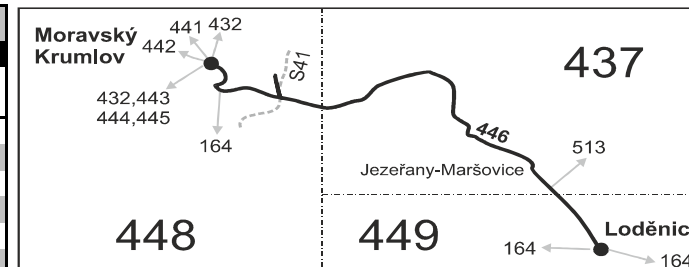

446

Moravský Krumlov - Loděnice

Integrovaný dopravní systém Jihomoravského kraje

Informace a podněty: 5 4317 4317, www.idsjmek.cz

Platí od 13.12.2015 do 10.12.2016

Linka 729446: Přepravu zajišťuje: ČSAD Hodonín a.s., Brněnská ul. 48, 695 39 Hodonín (spoje 1 až 15, 21, 23)

Linka 728446: Přepravu zajišťuje: BORS Břeclav a.s., Bratislavská 26, 690 62 Břeclav (spoje 41, 61)

PRACOVNÍ DNY

Číslo spoje:		21	23	1	13	3	5	7	41	9	15	11	61
Úsek	Zóna Zastávka	⌘ ♿	⌘ ♿	⌘ ♿	⌘ 50 ♿A	⌘ ♿	⌘ ♿	⌘ 50 ♿	⌘ 50 A	⌘ ♿	⌘ ♿	⌘ ♿	⌘ A
448	Moravský Krumlov, aut.nádr.			6:23		9:03	12:16			14:46		16:46	
	Moravský Krumlov, Kavalírka			6:24		9:04	12:17			14:47		16:47	
	Moravský Krumlov, Václavská			6:26		9:06	12:19			14:49		16:49	
	Moravský Krumlov, stezka			6:27		9:07	12:20			14:50		16:50	
	Moravský Krumlov, Retex			6:30		9:10	12:23			14:53		16:53	
	Moravský Krumlov, hájenka			6:34		9:14	12:27			14:57		16:57	
	Moravský Krumlov, Stavení			6:36		9:16	12:29			14:59		16:59	
437	Jezeřany-Maršovice, točna	4:57	5:47	6:42	7:22	9:22	12:35	12:55	14:05	15:05	15:45	17:05	20:15
	Jezeřany-Maršovice, škola	4:58	5:48	6:43	7:23	9:23	12:36	12:56	14:06	15:06	15:46	17:06	20:16
449	Jezeřany-Maršovice, Jezeřany	5:00	5:50	6:45	7:25	9:25	12:38	12:58	14:08	15:08	15:48	17:08	20:18
	Loděnice, ObÚ	5:04	5:54	6:49	7:29	9:29	12:42	13:02	14:12	15:12	15:52	17:12	20:22
	⇒ 164 Pohořelice	5:08	5:59	6:49		9:34			14:14	15:16		17:16	20:24
	⇒ 164 Mor. Krumlov		5:57		7:42			13:06	14:26		15:56		20:22
449	Loděnice, škola			6:50	7:30		12:43	13:03					
	⇒ 164 Pohořelice				7:30								

Vysvětlivky:

- ⇒ spoje navazující na linku 446
 - } spoj jede po jiné trase
 - ♿ spoj s bezbariérově přístupným vozidlem
 - ⌘ jede v pracovních dnech
 - 50** nejede 29.1., od 29.2. do 4.3., 24.3., 25.3., od 1.7. do 31.8., 26.10. a 27.10.
 - A pokračuje jako linka 164 do zastávky Pohořelice, nám.
- Vzhledem ke stavebnímu stavu zastávek nelze garantovat bezbariérový nástup do a výstup z vozidla na všech zastávkách.