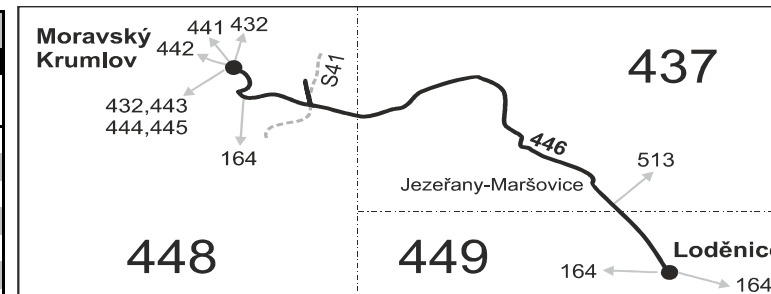

Šťastnou cestu s IDS JMK

446

Loděnice - Moravský Krumlov

Integrovaný dopravní systém Jihomoravského kraje

Informace a podněty: 5 4317 4317, www.idsjmk.cz

Platí od 13.12.2015 do 10.12.2016

Linka 729446: Přepravu zajišťuje: ČSAD Hodonín a.s., Brněnská ul. 48, 695 39 Hodonín (spoje 2 až 14, 20, 22)

Linka 728446: Přepravu zajišťuje: BORS Břeclav a.s., Bratislavská 26, 690 62 Břeclav (spoje 42, 62)

PRACOVNÍ DNY

Číslo spoje:		2	20	4	12	6	8	42	14	10	62	22	
Úsek	Zóna	Zastávka	⌘ ♿	⌘ ♿	⌘ ♿	⌘ ♿	⌘ ♿	⌘ ♿	⌘ ♿	⌘ ♿	⌘ ♿	⌘ ♿	
	449	Loděnice, škola			6:59	7:10		12:47	13:57	15:19		22:54	
	449	Loděnice, ObÚ	4:40	5:20	7:00	7:11	10:25	12:48	13:58	15:20	16:00	19:00	22:55
	437	Jezeřany-Maršovice, Jezeřany	4:44	5:24	7:04	7:15	10:29	12:52	14:02	15:24	16:04	19:04	22:59
	437	Jezeřany-Maršovice, škola	4:46	5:26	7:06	7:17	10:31	12:54	14:04	15:26	16:06	19:06	23:01
	437	Jezeřany-Maršovice, točna	4:47	5:27	7:07	7:18	10:32	12:55	14:05	15:27	16:07	19:07	23:02
	448	Moravský Krumlov, Stavení	4:53		7:13		10:38				16:13		
	448	Moravský Krumlov, hájenka	4:55		7:15		10:40				16:15		
	448	Moravský Krumlov, Retex	4:59		7:19		10:44				16:19		
	448	Moravský Krumlov, stezka	5:02		7:22		10:47				16:22		
	448	Moravský Krumlov, Václavská	5:03		7:23		10:48				16:23		
	448	Moravský Krumlov, Kavalírka	5:04		7:24		10:49				16:24		
	448	Moravský Krumlov, aut.nádr.	5:05		7:25		10:50				16:25		
		⇒ 441 Jamolice	5:15		50 7:30		10:50						
		⇒ 444 Višňové					10:55			16:30			
		⇒ 445 Miroslav	5:07										